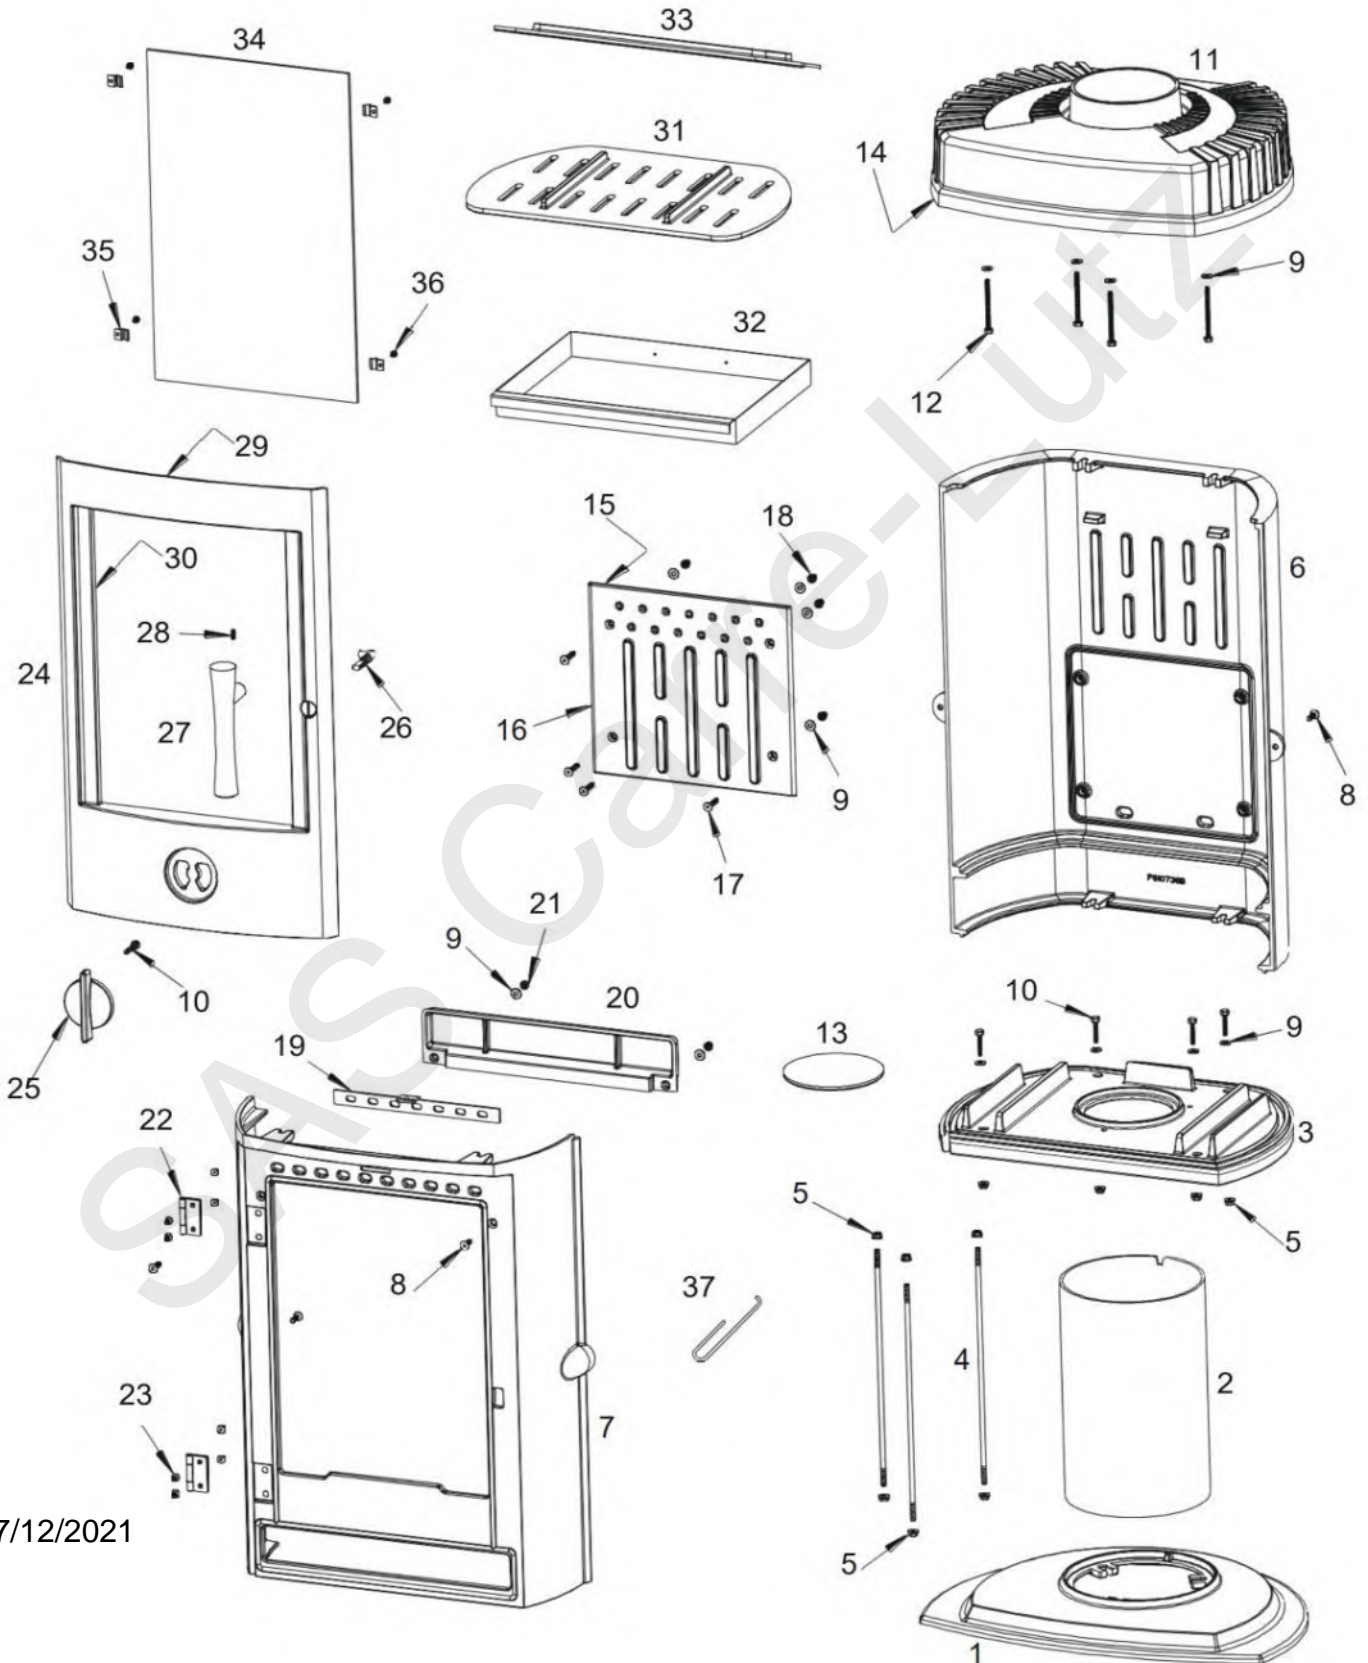

Référence : P614544

07/12/2021

Poêle MAIRY

Référence : P614544

Repère	Nbr	Désignation	Référence
1	1	Pied	F610733B
2	1	Pietement	AT610242A
3	1	Socle	F610734B
4	3	Tirant	AS610104A
5	10	Ecrou a embase de 6	AV7220060
6	1	Derrière de poêle	F610736B
7	1	Devant de poêle	F610735U
8	4	Vis tête fraisée de 6x20	AV8636200
9	14	Rondelle de 6	AV4100060
10	5	Vis tête hexagonale de 6x30	AV8406300
11	1	Dessus	F610738U
12	4	Vis tête hexagonale de 6x70	AV8406700
13	1	Tampon	F610739B
14	1	Joint de dessus de 7x3, longueur 1,398 m	AI010080
15	1	Joint de taque Ø5, longueur 0,999 m	AI303005
16	1	Taque PC	F610493B
17	4	Vis tête fraisée de 6x30	AV8636300
18	4	Ecrou borgne de 6	AV7140060
19	1	Registre de réglage d'air	AT610167A
20	1	Guide d'air	F610488B
21	2	Ecrou de 6	AV7100060
22	2	Charnière de porte	AS610120B
23	8	Vis tête fraisée de 5x10	AV8635100
24	1	Porte	F610737U
25	1	Registre de réglage d'air	F610712U
26	1	Mentonnet	AS610199A
27	1	Poignée de porte	F610349U
28	1	Vis sans tête de 6x8	AV8706080
29	1	Joint de porte Ø8, longueur 2,167 m	AI303008
30	1	Joint de vitre de 7x3, longueur 1,512 m	AI010080
31	1	Grille foyère	F610490B
32	1	Tiroir cendrier	AT700353B
33	1	Déflexeur	F610492B
34	1	Vitre	AX606147A
35	4	Attache de vitre	AS700180A
36	4	Vis de fixation de la vitre	AV8644067
37	1	Main froide	AS800255